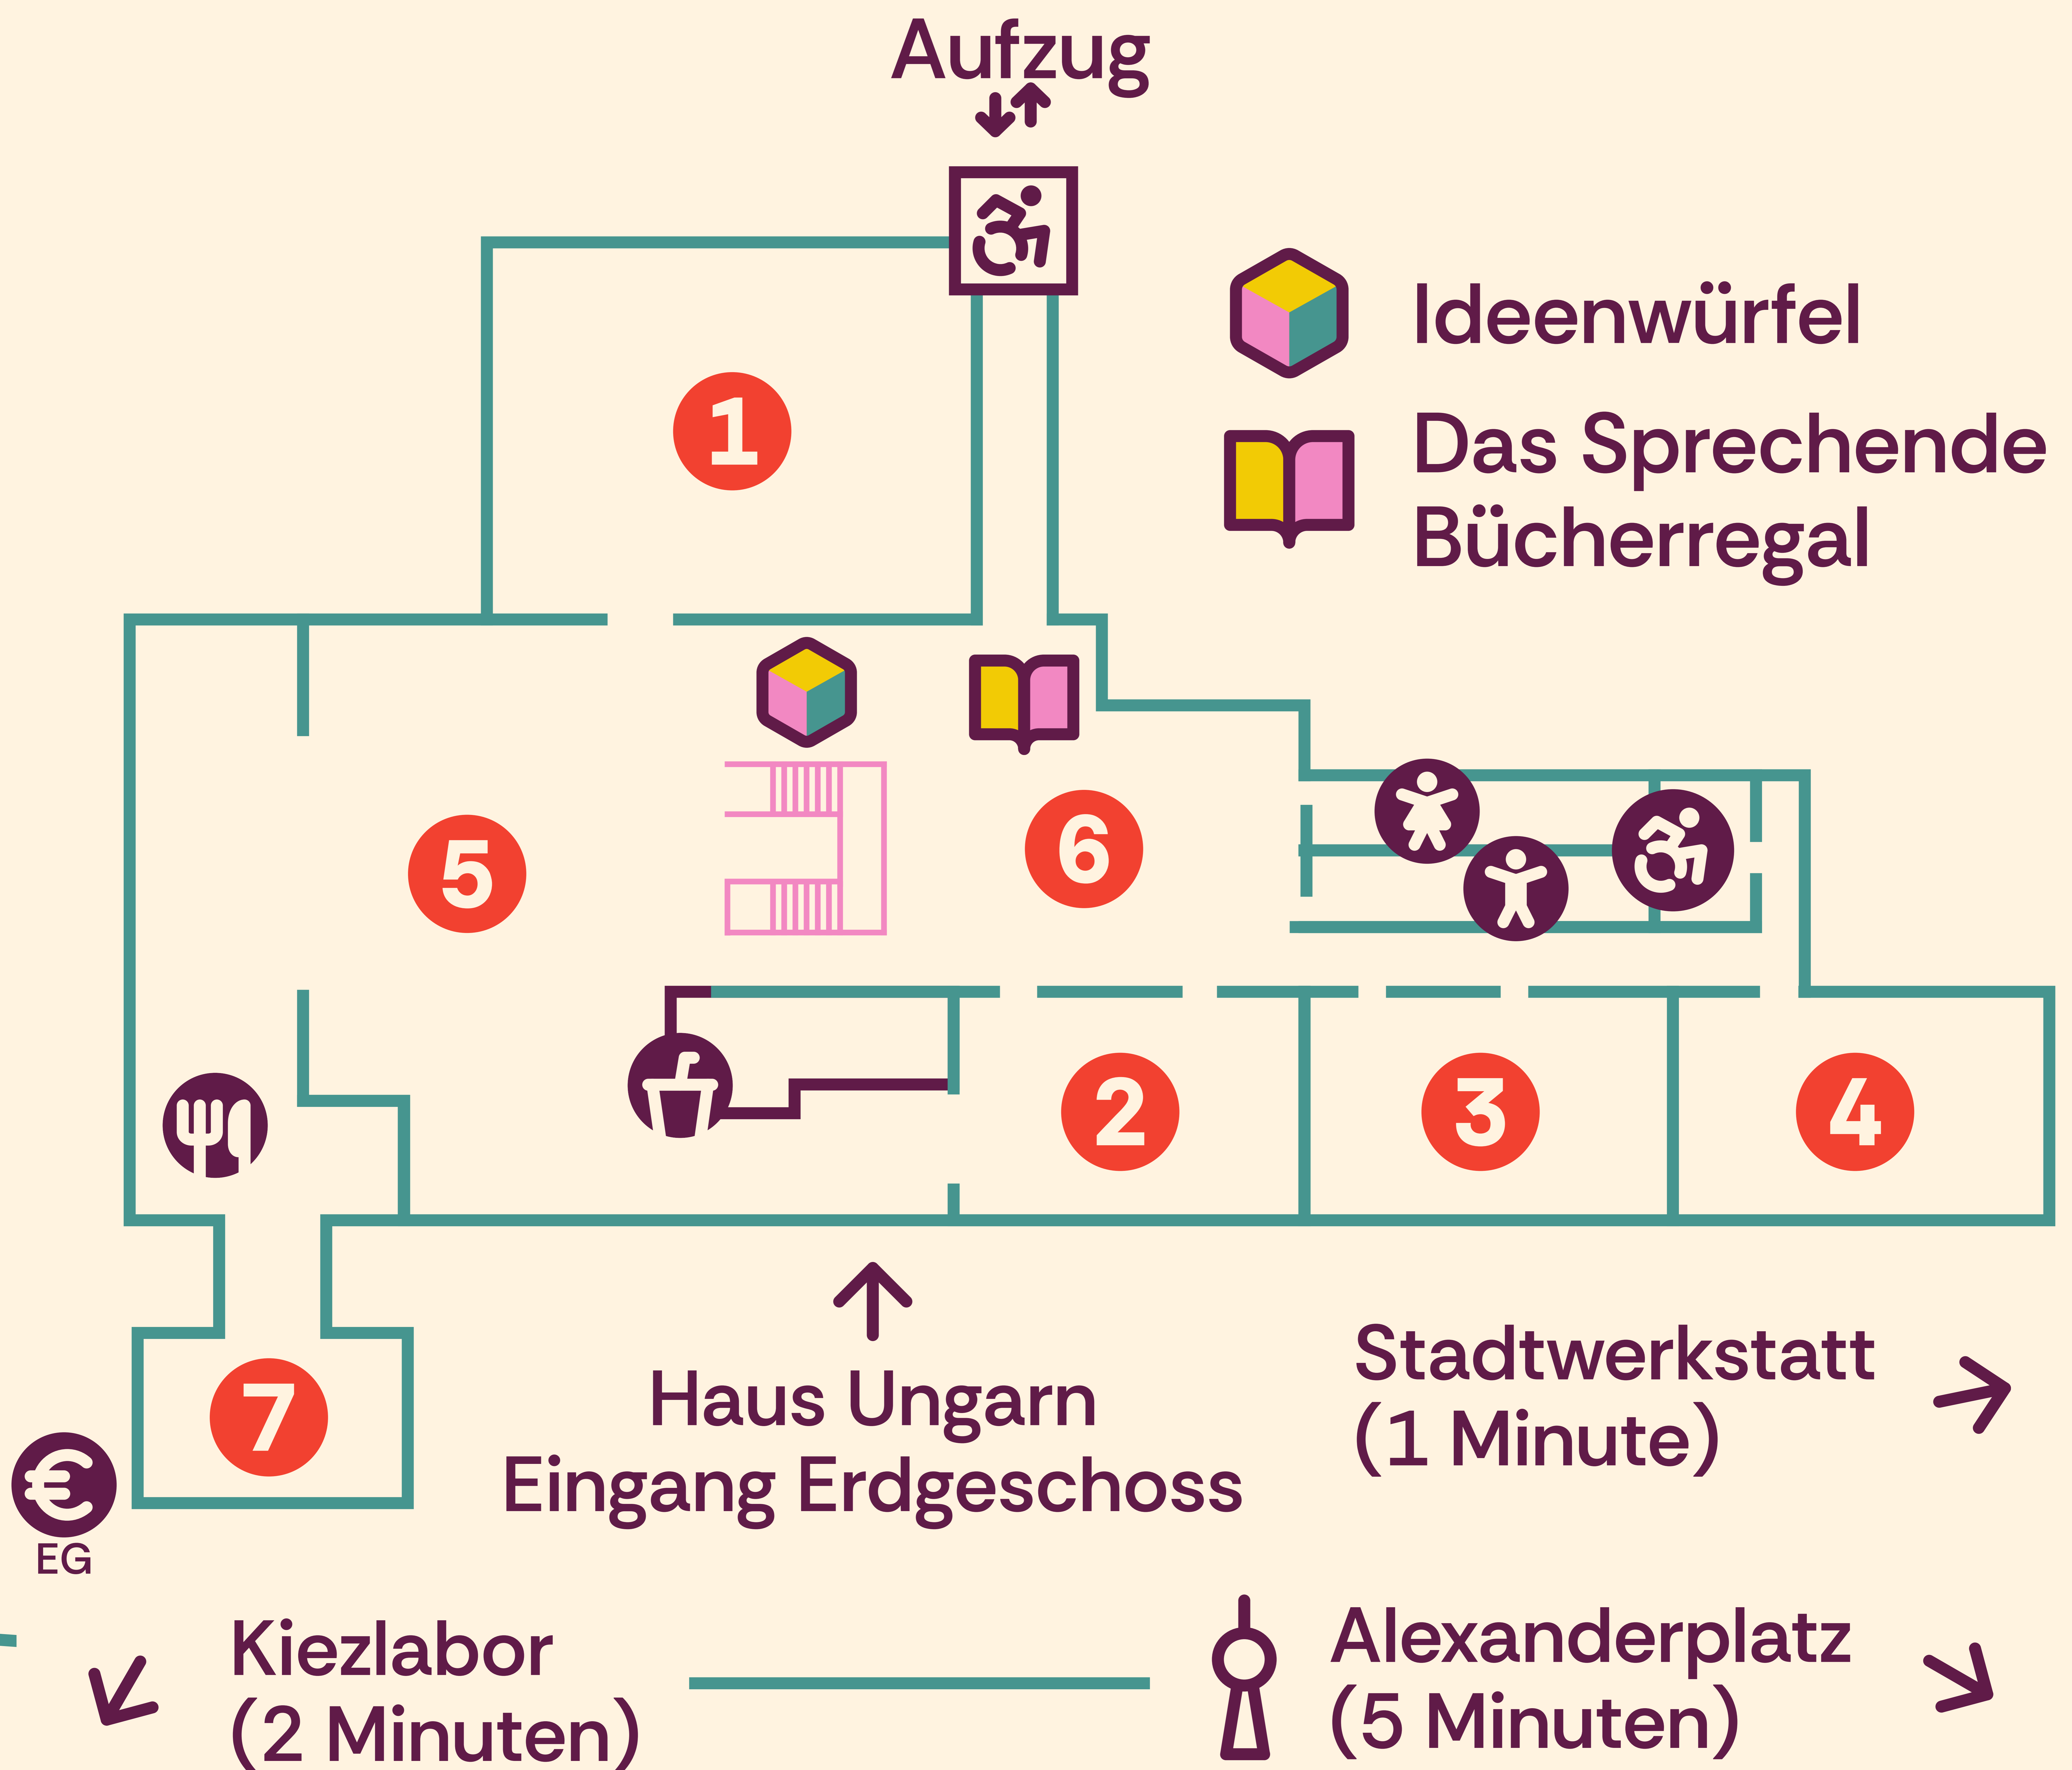

Lageplan

- 1 Kino
- 2 Galerie I
- 3 Galerie II
- 4 Galerie III
- 5 Foyer
- 6 Co-Working
- 7 Terrasse
- WC Damen
- WC Herren
- WC barrierefrei
- € Geldautomat (Erdgeschoss)
- Bar
- Essen

#citylabsommerkonferenz2024
 #citylabsommerkonferenz
 #citylabberlin