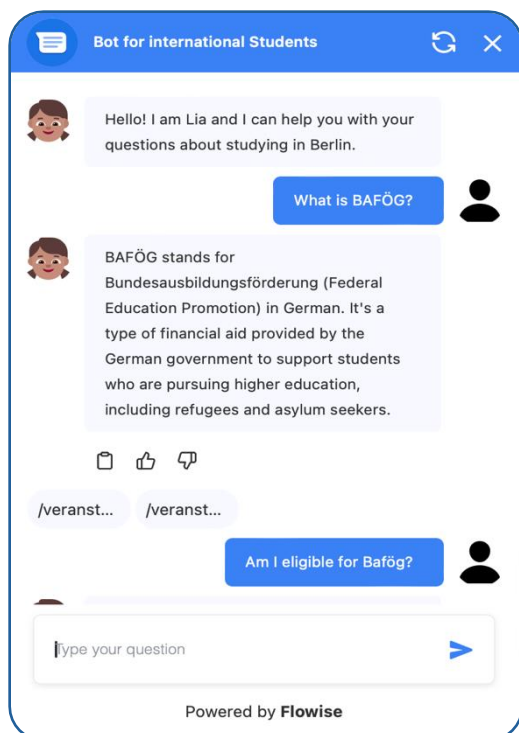

LIA

Der Chatbot für internationale Studierende

Ein Projekt des CityLAB Berlin

Warum wird LIA gebraucht?

In Berlin prägen **Studierende** aus aller Welt das lebendige Hochschulleben und bringen **internationale Vielfalt** in die Stadt. Um in der Hauptstadt zu studieren, müssen **zahlreiche Anträge** ausgefüllt werden, darunter Visumsanträge, Hochschulzulassungen und BAföG-Anträge. Darüber hinaus sind die rechtlichen Regelungen oft komplex, insbesondere für Personen ohne Deutschkenntnisse. **Internationale Studierende** sind daher gezwungen, sich an verschiedenen Stellen Informationen einzuholen, was oft mühsam und zeitaufwendig ist.

Für wen ist der Chatbot gedacht?

Der Chatbot soll **Studieninteressierten und internationalen Studierenden** dabei helfen, diese Hürden zu überwinden und die benötigten **Informationen** effizient zu erhalten. Alle Fragen können auch in **ihrer Sprache** gestellt werden.

Wie funktioniert LIA?

LIA wurde mit **FlowiseAI** entwickelt, einem leistungsstarken Low-Code-Tool, das eine einfache Erstellung und Integration von KI Anwendungen ermöglicht. LIA nutzt **Webscraping** und das **Einlesen von PDFs**, um Informationen aus verschiedenen Quellen zu extrahieren. Dazu wurde auf zahlreiche Webseiten der Freien Universität Berlin und des Studierendenwerks in Berlin zugegriffen. Mit Hilfe von **OLLAMA**, einem fortschrittlichen Sprachmodell, speziell dem **llama-allmini Modell**, werden präzise Antworten auf Fragen geliefert. Die Antworten können zudem mit einer **Feedback Funktion** bewertet werden, um die Qualität des Chatbots zu verbessern.